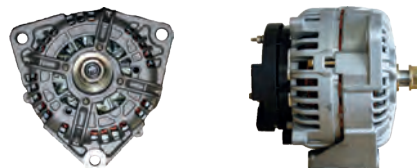

AVI144S3001	24V	110A	G	17mm	-

A0091549702, A0091549702KZ, A0091549802, A0101549002, A0101549102 0120469115, 0120469116, 0120469117, 6033GB3014, 6033GB3019, 6033GB3022, 6033GB3027, 6039GB3019, 0986039790, 0986040260, 0986041570