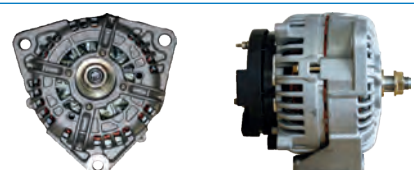

AVI144S3001	24V	110A	G	17mm	-

091295, 613097, 854300, 890775, 894300, 0894300,
1244492, 1274480, 1298995, 1350515, 1357591,
1357593, 1516480, 1540482, 1516480R, AEL8419
860558

M90R3543SE	24V	6.0kW	G	11t	41	48

1317220, 1318615, 1357210, 1357211, 1357220,
1540484, 1604246, 1667205, 1688720, 1739936
0001241003, 0001241007, 0001241014, 0001241019
0001241119, 0001261004, 0001371010, 0001371015,
0001372002, 0001372007, 0986018780, 0986021490