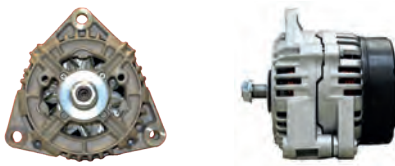

MAN G / L / M (8t - 25t) continued...

860818   24V   4.0kW   G   11t   41   28

51262017085, 51262017118, 51262017143, 51262017152, 51262017157, 51262017183, 51262017189, 51262017213, 51262017217, 51262019118, 51262019143, 51262019157, 51262019183, 51262019213
0001231007, 0001231019, 0001231030, 0986018990 + MORE

861037   24V   4.0kW   G   10t   38   28

51262017095, 51262017119, 51262017140, 51262017153, 51262017158, 51262017188, 51262017212, 51262019119, 51262019140, 51262019212
0001231008, 0001231029, 0001368016, 0001368081, 0986011290, 0986017860, 0986020070

MAN F / G M (19t - 48t)

858783   24V   55A   G   17mm   -

51261017133, 51261017148, 51261017184, 51261017185, 51261017201, 51261019185, 51261019201
0120489221, 0120489225, 0120489231, 0120489282, 0120489284, 0120489316, 0120489727, 0120489728, 0120489944, 6033GB3047, 6033GB3055, 0986034400 + MORE

860558   24V   80A   G   17mm   -

51261017144, 51261017185, 51261017192, 51261017195, 51261019144, 51261019185, 51261019192, 51261019201
0120468053, 0120468107, 0120468113, 0120468115, 0120468117, 0120468118, 0120468137, 0120468138, 0120468149, 6033GB3014, 6033GB3054, 0986037770 + MORE

Also available:
AV1144S3001 110A
upgrade option

861037   24V   4.0kW   G   10t   38   28

51262017095, 51262017119, 51262017140, 51262017153, 51262017158, 51262017188, 51262017212, 51262019119, 51262019140, 51262019212
0001231008, 0001231029, 0001368016, 0001368081, 0986011290, 0986017860, 0986020070

860506GB   24V   6.6kW   G   9t   35   48

51262017057, 51262017087, 51262017110, 51262017123, 51262019057, 51262019117
0001410013, 0001411009, 0001417001, 0001417051, 0986011510, 0986016510, 0986016520, 0986011510, 0986016520

860508GB   24V   5.4kW   G   9t   35   48