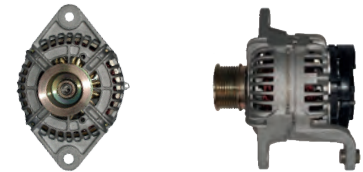

AVi147J3110HD	24V	120A	G	17mm	-

5010589551, 7420466317, 7420862899, 7421429789, 0124655008, 0124655012, 0124655013, 0124655019, 0986049350, 0986049360
Upgrade to 861274GB and 861804GB